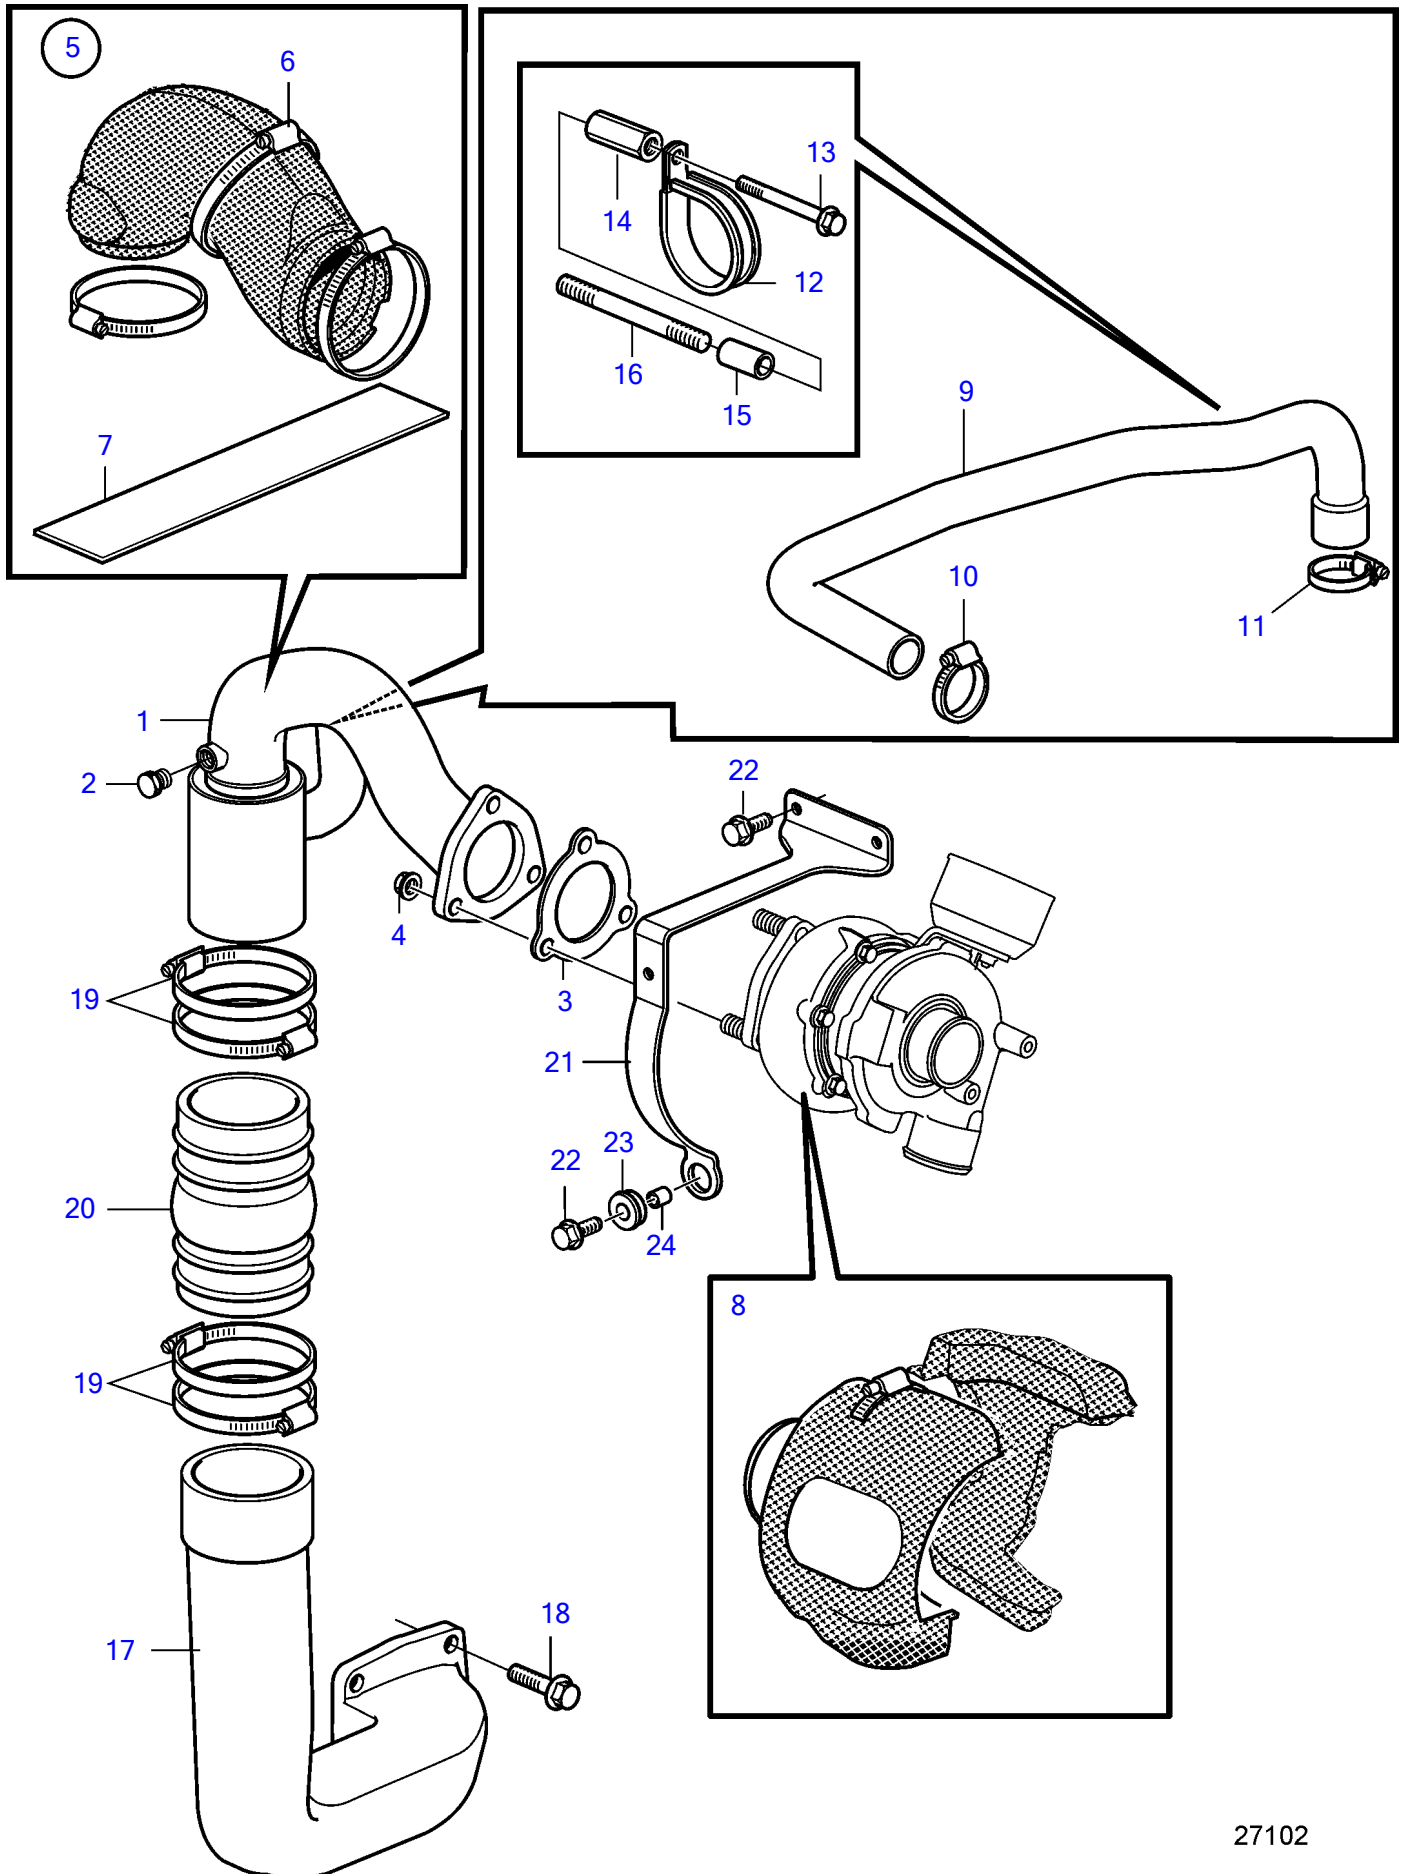

D3-140A-D, D3-140A-E, D3-140A-F, D3-170A-D, D3-170A-E, D3-170A-F, D3-200A-D, D3-200A-E, D3-200A-F, D3-220A-D, D3-220A-E, D3-220A-F

27102

D3-140A-D, D3-140A-E, D3-140A-F, D3-170A-D, D3-170A-E, D3-170A-F, D3-200A-D, D3-200A-E, D3-200A-F, D3-220A-D, D3-220A-E, D3-220A-F

REF	PART NO.	QTY	DESCRIPTION	NOTES
1	21192127	1	Exhaust pipe	
2	981749	1	• Plug	
3	1275549	1	Gasket	
4	981152	3	Flange nut	
5	21985884	1	Heat shield	
6	982694	1	Hose clamp	
7	22030177	1	Heat shield	
8	21985886	1	Heat shield	
9	21104921	1	Hose	Heat exchanger-exhaust riser.
10	961669	1	Hose clamp	
11	961670	1	Hose clamp	
12	969194	1	Clamp	
13	946440	1	Flange screw	
14	21264221	1	Spacer nut	
15	977801	1	Spacer sleeve	
16	953060	1	Stud	
17	21190796	1	Exhaust pipe	
18	3841928	4	Flange screw	
19	853012	4	Hose clamp	
20	3863450	1	Bellows	
21	21441559	1	Bracket	
22	946440	3	Flange screw	
23	992404	1	Grommet	
24	40005089	1	Spacer	